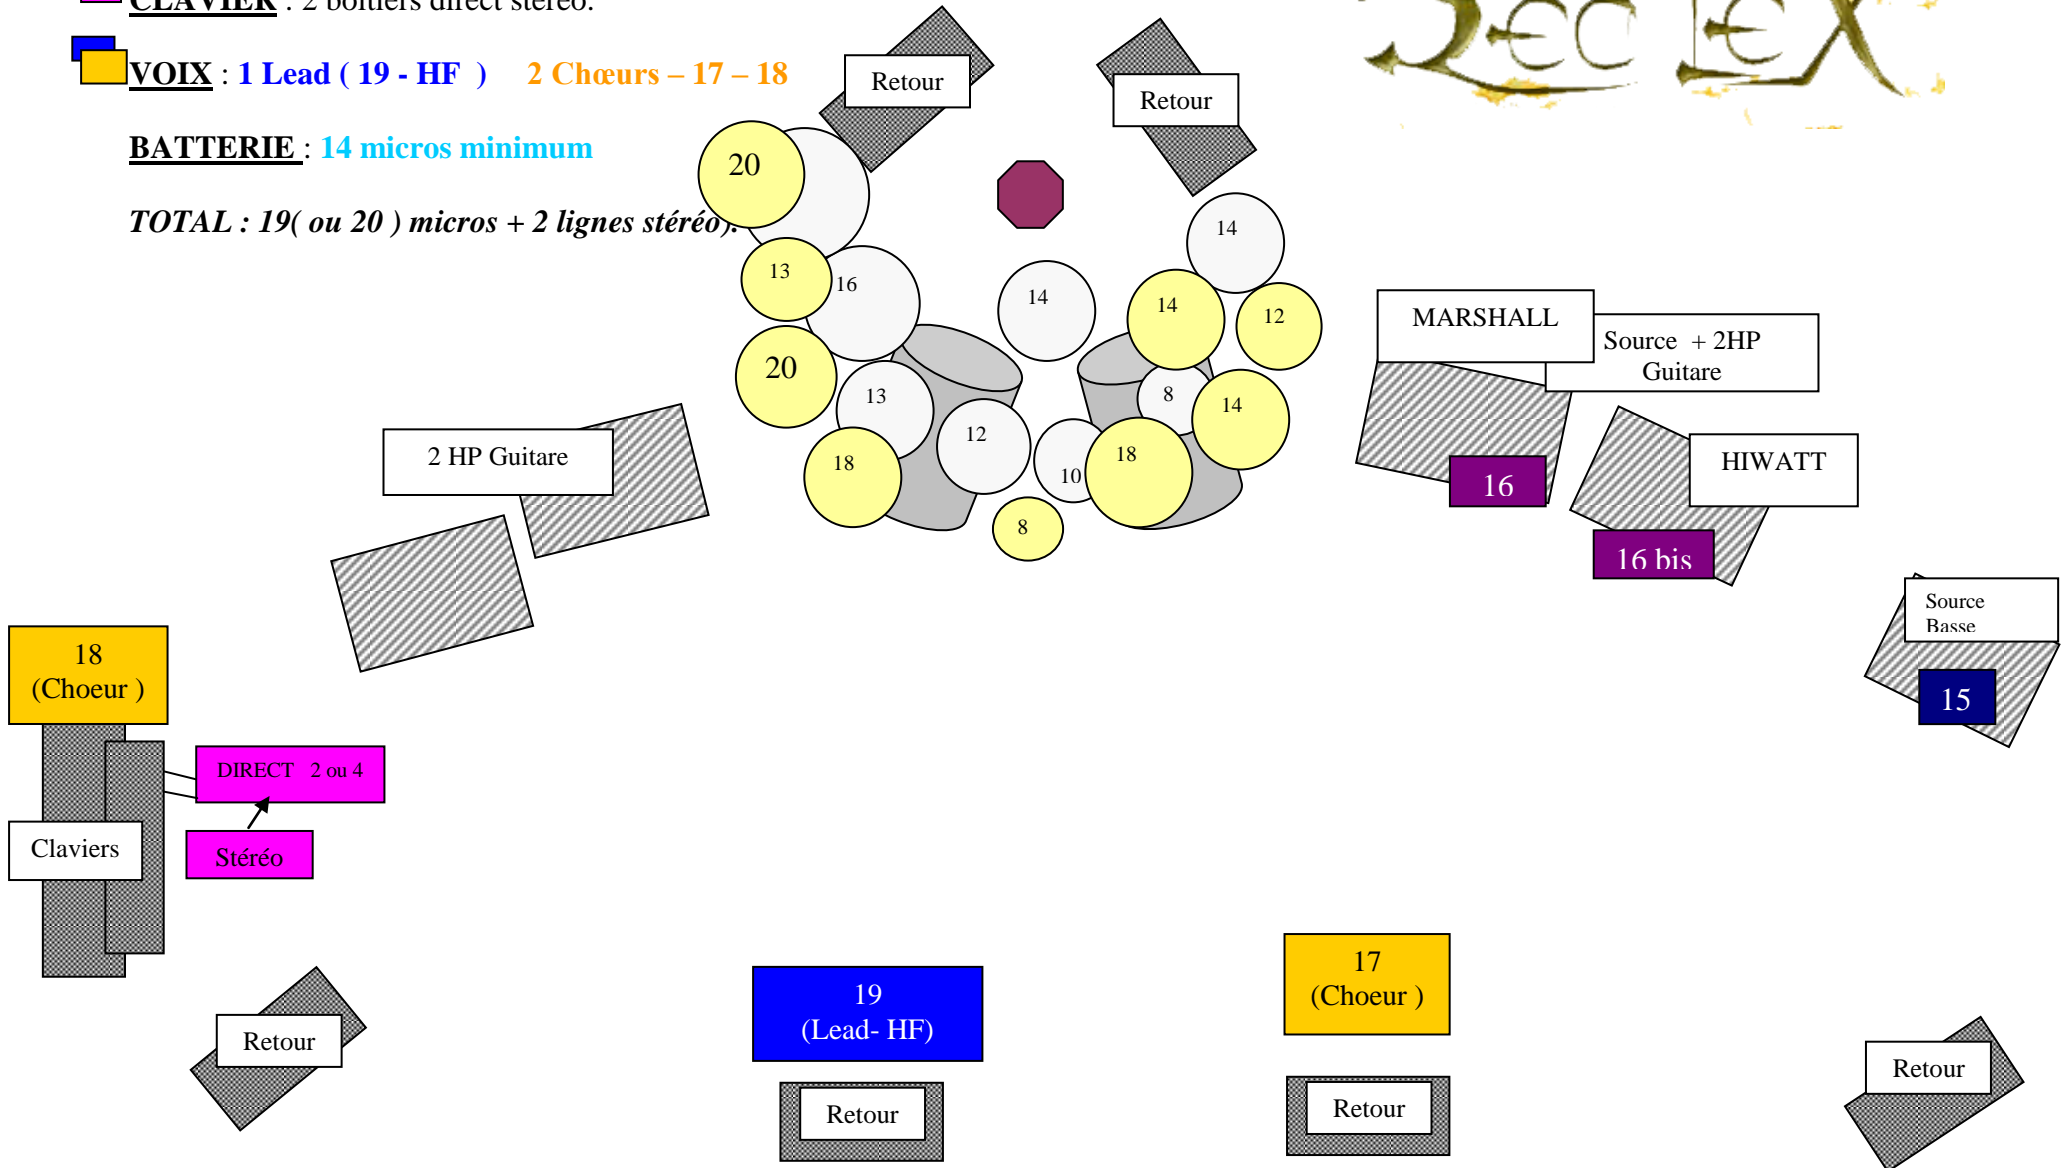

PLAN DE SCENE - FICHE TECHNIQUE - GROUPE : SED LEX

BASSE : 1 micro. - 15 – ou line

GUITARE: 2 micros- 16 , 16 bis

CLAVIER : 2 boîtiers direct stéréo.

VOIX : 1 Lead (19 - HF) 2 Chœurs – 17 – 18

BATTERIE : 14 micros minimum

TOTAL : 19(ou 20) micros + 2 lignes stéréo.

Détails batterie : Tama starclassic performer EFX

- **Double Bass drum** .22"/ 18" - 22"/18" (couleur grise)
- **Tom Tom** .8" } (couleur blanche)
- **Tom Tom** .10" }
- **Tom Tom** .12" }
- **Tom Tom** .13" }
- **Tom Tom** .14" }
- **Floor Tom** .16" }
- **Floor Tom** .18" }
- **Snare Drum** .14" .6 1/2" Diamind plate Steele .Ulrich models
- **Hit-Hat** .Iron cobra.Paiste .14" serie signature.
- **Hit-Hat** .Paiste.right Paiste13" 2002.
- **Hardware kit** .Drum racks .Power Tower Systems.
- **Cymbals Kit** .Paiste & Sabian&Zildjian.
- **Paiste 2002** .18" crash.
- **Paiste .2002** .18" meduim.
- **Paiste.rude** .12"/.14" crash.
- **Paiste.rude.chinoise** 20" .
- **Zildjian .K.Splash** 8" }
- **Sabian AAX.Ride** .20" }